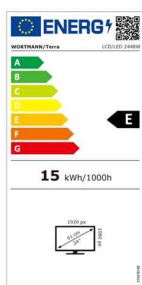

## TERRA LCD/LED 2448W V3 schwarz HDMI/DP/USB-C GREENLINE PLUS

24" LCD • IPS • HDMI+DP+USB-C • HW Low Bluelight • 100 Hz

**Herstellername:** WORTMANN AG

**Artikel-Nr.:** 3030225

**Referenznummer:** 3030225

## Details

---

	<b>Bildschirm</b>
Bildschirmdiagonale	23.8 Zoll
Bildschirmdiagonale (cm)	60.5 cm
Display-Auflösung	1920 x 1080 Pixel (Full-HD)
Helligkeit	250 cd/m <sup>2</sup>
Reaktionszeit	5 ms (Overdrive)
Neigungswinkel hinten	20 °
Neigungswinkel vorne	5 °
Display entspiegelt	Ja
Anzahl der Farben des Displays	16,7 Millionen Farben
Pixel Größe	0.2745 mm
Kontrastverhältnis	30.000.000:1 (DCR)
Bildwinkel, horizontal	178 °
Bildwinkel, vertikal	178 °

Seitenverhältnis	16:9
Typ der Hintergrundbeleuchtung	LED-Hintergrundbeleuchtung
Paneltechnologie	IPS
<b>Anschlüsse und Schnittstellen</b>	
Kopfhörerausgang	Ja
Schnittstelle	HDMI Displayport 1.2 USB-C (nur Video- und Audioübertragung)
HDCP	Ja
<b>Design</b>	
Produktfarbe	Mattschwarz
<b>Gewicht und Abmessungen</b>	
Höhe (inkl. Fuß)	39.4 cm
Breite (inkl. Fuß)	54.0 cm
Tiefe (inkl. Fuß)	21.0 cm
Gewicht (inkl. Fuß)	3.5 kg
Höhe	32.5 cm
Breite	54.0 cm
Tiefe	3.9 cm
Gewicht	3.1 kg
<b>Leistung</b>	
Energiequelle	Ja
Stromverbrauch (aus)	< 0.3 W
Stromverbrauch (Standby)	< 0.5 W
Energie-Effizienzklasse	E
Nennleistung	15 W
AC Eingangsspannung	100 - 240 V, 50 - 60 Hz
Netzteil	Intern
<b>Ergonomie</b>	
Kensington Lock	Ja
Höhenverstellung	Nein
Pivot	Nein
VESA-Montage-Schnittstelle	100 x 100 mm
Plug & Play	DDC 1/2B/CI
<b>Zertifikate</b>	
Konformität mit Industriestandards	CE
<b>Sonstige Funktionen</b>	