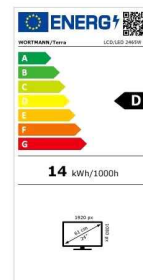

Datenblatt:

TERRA LCD/LED 2465W PV white USB-C/DP/HDMI GREENLINE PLUS

23,8" LCD • Bezel Free • IPS • HW Low Bluelight • USB-C • 100Hz • Multifuß

Herstellername: WORTMANN AG

Artikel-Nr.: 3030222

Referenznummer: 3030222

Zusätzliche Artikelbilder

Details

	Bildschirm
Bildschirmdiagonale	23.8 "
Bildschirmdiagonale (cm)	60.5 cm
Display-Auflösung	1920 x 1080 Pixel (Full-HD)
Helligkeit	250 cd/m ²
Reaktionszeit	5 ms (Overdrive)
Neigungswinkel hinten	20 °
Neigungswinkel vorne	5 °
Display entspiegelt	Ja
Anzahl der Farben des Displays	16,7 Millionen Farben
Pixel Größe	0.2745 mm
Kontrastverhältnis	30.000.000:1 (DCR)
Bildwinkel, horizontal	178 °
Bildwinkel, vertikal	178 °
Seitenverhältnis	16:9
Typ der Hintergrundbeleuchtung	LED-Hintergrundbeleuchtung