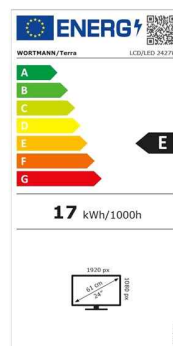

Zusätzliche Artikelbilder

Details

Bildschirm

Bildschirmdiagonale	23.8 "
Bildschirmdiagonale (cm)	60.5 cm
Display-Auflösung	1920 x 1080 Pixel (Full-HD)
Helligkeit	250 cd/m ²
Reaktionszeit	5 ms (Overdrive)
Neigungswinkel hinten	20 °
Neigungswinkel vorne	5 °
Display entspiegelt	Ja
Anzahl der Farben des Displays	16,7 Millionen Farben
Pixel Größe	0.2745 mm
Kontrastverhältnis	80.000.000:1 (DCR)
Bildwinkel, horizontal	178 °

Bildwinkel, vertikal	178 °
Seitenverhältnis	16:9
Typ der Hintergrundbeleuchtung	LED-Hintergrundbeleuchtung
Paneltechnologie	VA
Anschlüsse und Schnittstellen	
Schnittstelle	HDMI Displayport 1.2 USB-C (nur Video- und Audioübertragung)
PC Audio-Eingang	Digital über HDMI, Displayport oder USB-C
HDCP	Ja
Design	
Produktfarbe	Mattschwarz
Gewicht und Abmessungen	
Höhe (inkl. Fuß)	36.9 bis 48.9 cm
Breite (inkl. Fuß)	53.8 cm
Tiefe (inkl. Fuß)	22.9 cm
Gewicht (inkl. Fuß)	4 kg
Höhe	32.5 cm
Breite	53.8 cm
Tiefe	3.8 cm
Gewicht	2.5 kg
Leistung	
Stromverbrauch (aus)	< 0.3 W
Stromverbrauch (Standby)	< 0.5 W
Energie-Effizienzklasse	E
Nennleistung	17 W
AC Eingangsspannung	100 - 240 V, 50 - 60 Hz
Netzteil	Extern (12V±5%, 2.5A, 5.5/2.5mm Hohlstecker)
Ergonomie	
Kensington Lock	Ja
Höhenverstellung	Ja
Pivot	Nein
VESA-Montage-Schnittstelle	100 x 100 mm
Plug & Play	DDC 1/2B/CI
Zertifikate	
Konformität mit Industriestandards	CE