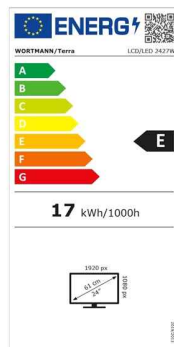

Datenblatt:

TERRA LCD/LED 2427W V2 black HDMI, DP, USB-C, GREENLINE PLUS

Rahmenloses 23,8" Display mit HDMI+DP+USB-C, 100Hz und HW Low Bluelight

Herstellername: WORTMANN AG

Artikel-Nr.: 3030220

Referenznummer: 3030220

Der besonders flache Aufbau des TERRA LCD/LED 2427W macht das Display zu einem optischen Highlight an jedem Arbeitsplatz. Dem Anwender bietet das VA-Panel eine hohe Farbtreue, ausgezeichnete Kontrastwerte und weite Blickwinkel.

Zusätzliche Artikelbilder

Details

	Bildschirm
Bildschirmdiagonale	23.8 Zoll
Bildschirmdiagonale (cm)	60.5 cm
Display-Auflösung	1920 x 1080 Pixel (Full-HD)
Helligkeit	250 cd/m ²
Reaktionszeit	5 ms (Overdrive)
Neigungswinkel hinten	20 °
Neigungswinkel vorne	5 °
Display entspiegelt	Ja
Anzahl der Farben des Displays	16,7 Millionen Farben
Pixel Größe	0.2745 mm
Kontrastverhältnis	80.000.000:1 (DCR)
Bildwinkel, horizontal	178 °
Bildwinkel, vertikal	178 °
Seitenverhältnis	16:9

Typ der Hintergrundbeleuchtung	LED-Hintergrundbeleuchtung
Paneltechnologie	VA
	Anschlüsse und Schnittstellen
Schnittstelle	HDMI Displayport 1.2 USB-C (nur Video- und Audioübertragung)
PC Audio-Eingang	Digital über HDMI, Displayport oder USB-C
HDCP	Ja
	Design
Produktfarbe	Mattschwarz
	Gewicht und Abmessungen
Höhe (inkl. Fuß)	40.9 cm
Breite (inkl. Fuß)	53.8 cm
Tiefe (inkl. Fuß)	18.9 cm
Gewicht (inkl. Fuß)	2.8 kg
Höhe	32.5 cm
Breite	53.8 cm
Tiefe	3.8 cm
Gewicht	2.5 kg
	Leistung
Stromverbrauch (aus)	< 0.3 W
Stromverbrauch (Standby)	< 0.5 W
Energie-Effizienzklasse	E
Nennleistung	17 W
AC Eingangsspannung	100 - 240 V, 50 - 60 Hz
Netzteil	Extern (12V±5%, 2.5A, 5.5/2.5mm Hohlstecker)
	Ergonomie
Kensington Lock	Ja
Höhenverstellung	Nein
Pivot	Nein
VESA-Montage-Schnittstelle	100 x 100 mm
Plug & Play	DDC 1/2B/CI
	Zertifikate
Konformität mit Industriestandards	CE
	Sonstige Funktionen
	<ul style="list-style-type: none"> • Rahmenloses Design • VA-Paneltechnologie • 100 Hz Bildwiederholrate