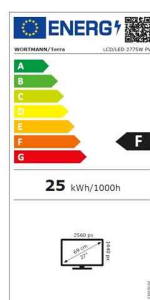

Datenblatt:

TERRA LCD/LED 2775W PV V2

27" • WQHD • IPS • HW Low Bluelight • Bezel Free • USB-C • Multifunktionsfuß

Herstellername: WORTMANN AG

Artikel-Nr.: 3030218

Referenznummer: 3030218

TERRA LCD on-site exchange service 24 months

Zusätzliche Artikelbilder

Details

Bildschirm

Bildschirmdiagonale	27 Zoll
Bildschirmdiagonale (cm)	68.6 cm
Display-Auflösung	2560 x 1440 (WQHD)
Helligkeit	300 cd/m ²
Reaktionszeit	5 ms (Overdrive)
Neigungswinkel hinten	20 °
Neigungswinkel vorne	5 °
Display entspiegelt	Ja
Anzahl der Farben des Displays	1,07 Milliarden Farben (10 Bit)
Pixel Größe	0.2331 mm
Kontrastverhältnis	30.000.000:1 (DCR)
Bildwinkel, horizontal	178 °
Bildwinkel, vertikal	178 °
Seitenverhältnis	16:9
Typ der Hintergrundbeleuchtung	LED-Hintergrundbeleuchtung
Paneltechnologie	IPS