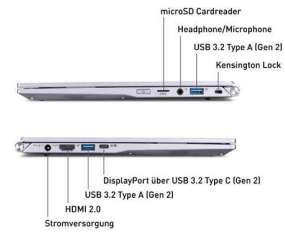

Details

	Allgemein
Prozessor	Intel® Core™ i5-1235U Prozessor (12M Cache, bis zu 4.40 GHz)
Betriebssystem	Windows 11 Pro
	Software
vorinstallierte Software	1 Monat Testversion für neue Microsoft® 365 Kunden.
	Bildschirm
Displaygröße	35.6 cm (14")
Display-Auflösung	1920 x 1080
Display-Typ	Non Glare
Seitenverhältnis	16:9
	Prozessor
Prozessorfamilie	Core i5
Anzahl Prozessorkerne	10-Core
	Speicher
Speicherkapazität	16 GB
RAM-Speicher maximal	40 GB
Interner Speichertyp	DDR4 SDRAM
Speicherkartensteckplätze	2 Sockel, beide belegt
	Grafik
Grafikkarte	Intel® Iris® XE Graphics
	Optisches Laufwerk
Optisches Laufwerk - Typ	Keine(r)
	Leistungen
Serie	Highend